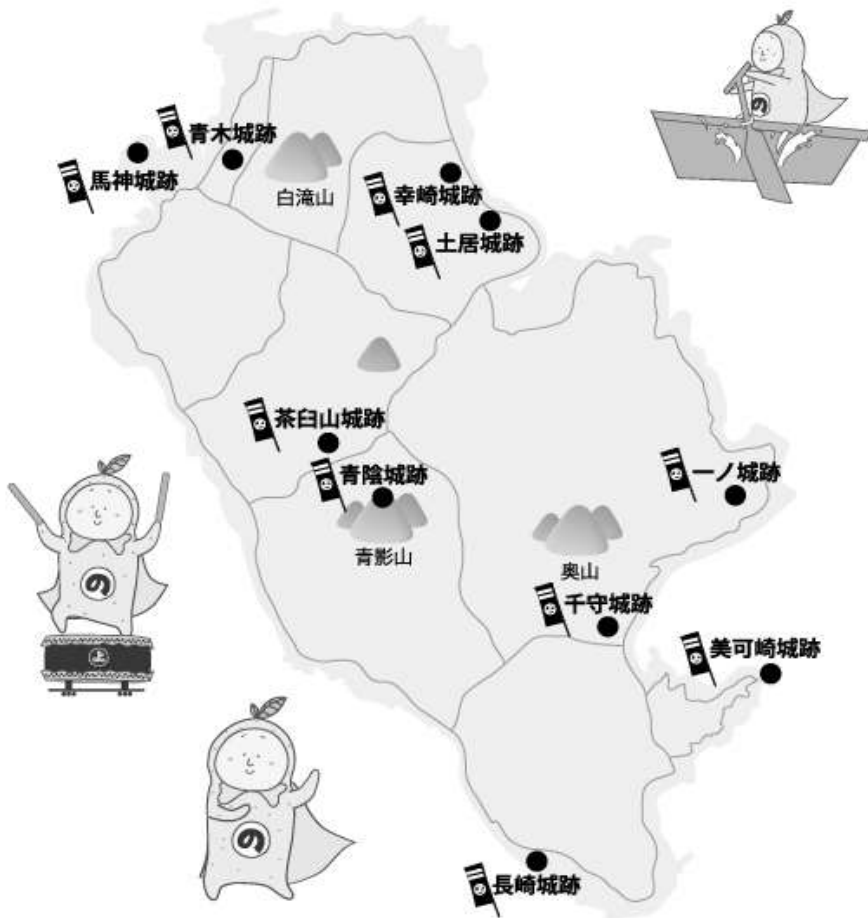

～因島水軍ふるさと商品券ご利用についての注意事項～

- ・有効期限は、商品券に押印してある日まで有効(購入日より6か月以内)です。それ以降は、ご利用できませんのでご注意ください。また、有効期限を過ぎた商品券の交換、再発行は致しません。
- ・ご購入は最低1枚1,000円から、以降1,000円単位で販売しております(購入額上限はありません)。

【ご利用について注意事項】

- ①本券は加盟店のみご使用できます。
- ②つり銭はできません。
- ③一度ご購入いただいた券の返品及び現金とのお取替えはできません。
- ④本券は次に該当するものは使用できません。
  - a換金性の高いもの(ビール券や切手、プリペイドカード等)
  - b加盟店を介しての通信販売等の支払い
  - c国、地方公共団体への支払い
  - d公共料金
  - eその他、加盟店によりご利用できない商品等がありますので、ご利用の際には各加盟店にご確認ください。
- ⑤本券の盗難・紛失又は棄損に対して発行者は一切の責任を負いません。
- ⑥お客様が商品券ご利用された際に、万一、商品又はサービスの取引について、返品、瑕疵、その他の問題が生じた場合、加盟店との間で解決していただくこととします。
- ⑦新規の加盟店につきましては、当所のホームページで紹介するとともにステッカーを配布しておりますので、それらを目印にご来店ください。

いんのしま