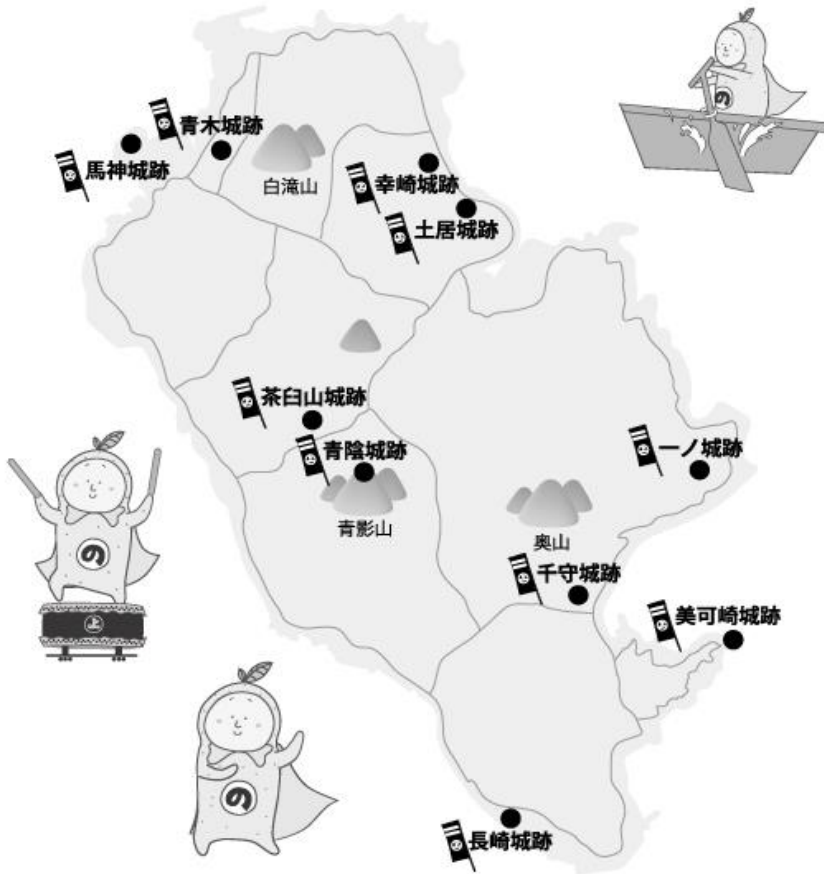

～因島水軍ふるさと商品券ご利用についての注意事項～

- ・有効期限は、商品券に押印してある日まで有効(購入日より6か月以内)です。それ以降は、ご利用できませんのでご注意ください。
- また、有効期限を過ぎた商品券の交換、再発行は致しません。
- ・ご購入は最低1枚1,000円から、以降1,000円単位で販売しております(購入額上限はありません)。

【ご利用について注意事項】

- ①本券は加盟店のみご使用できます。
- ②つり銭はできません。
- ③一度ご購入いただいた券の返品及び現金とのお取替えはできません。
- ④本券は次に該当するものは使用できません。
  1. a換金性の高いもの(ビール券や切手、プリペイドカード等)
  2. b加盟店を介しての通信販売等の支払い
  3. c国、地方公共団体への支払い
  4. d公共料金
  5. eその他、加盟店によりご利用できない商品等がありますので、ご利用の際には各加盟店にご確認ください。
- ⑤本券の盗難・紛失又は棄損に対して発行者は一切の責任を負いません。
- ⑥お客様が商品券ご利用された際に、万一、商品又はサービスの取引について、返品、瑕疵、その他の問題が生じた場合、加盟店との間で解決していただくこととします。
- ⑦新規の加盟店につきましては、当所のホームページで紹介するとともにステッカーを配布しておりますので、それらを目印にご来店ください。

いんのしま