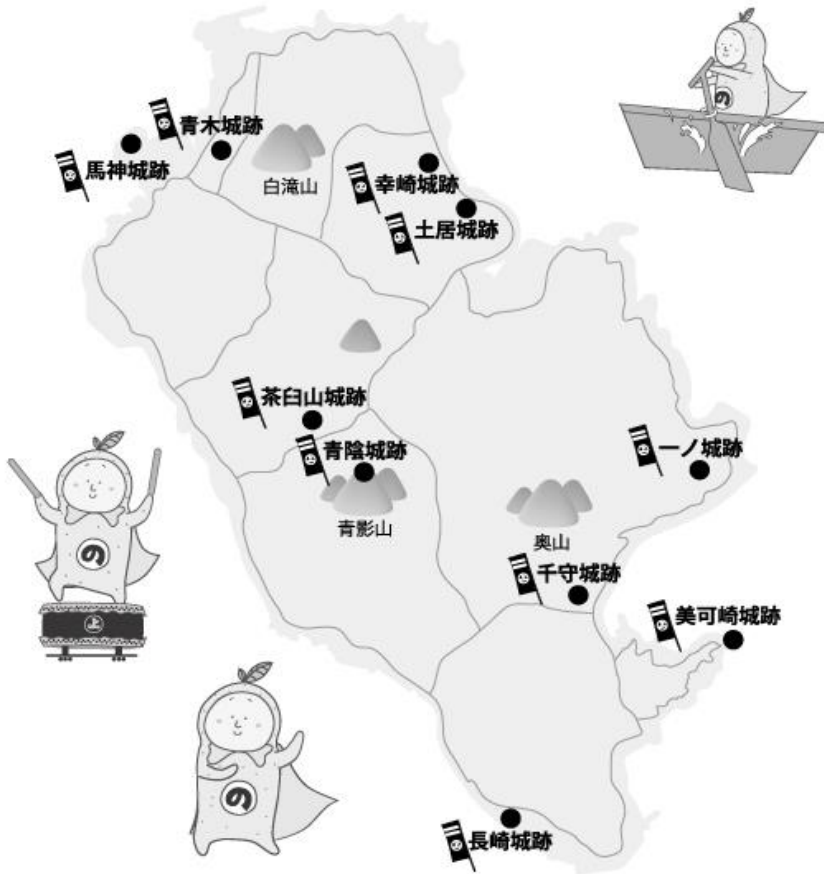

～因島水軍ふるさと商品券ご利用についての注意事項～

- ・有効期限は、商品券に押印してある日まで有効(購入日より6か月以内)です。それ以降は、ご利用できませんのでご注意ください。
- ・ご購入は、1,000円からできます。(購入総額の制限はありません)

【ご利用について注意事項】

- ①本券は加盟店のみご使用できます。
- ②つり銭はできません。
- ③一度ご購入いただいた券の返品及び現金とのお取替えはできません。
- ④本券は次に該当するものは使用できません。
  1. a換金性の高いもの(ビール券や切手、プリペイドカード等)
  2. b加盟店を介しての通信販売等の支払い
  3. c国、地方公共団体への支払い
  4. d公共料金
  5. eその他 加盟店によりご利用できない商品等がありますので、ご利用の際には各加盟店にご確認ください。
- ⑤本券の盗難・紛失又は棄損に対して発行者は一切の責任を負いません。
- ⑥お客様が商品券ご利用された際に、万一、商品又はサービスの取引について、返品、瑕疵、その他の問題が生じた場合、加盟店との間で解決していただくこととします。
- ⑦新規の加盟店につきましては、当所のホームページで紹介するとともにステッカーを配布しておりますので、それらを目印にご来店ください。
- ⑧利用可能店舗は予告なく変更となる場合がございます。予めご了承ください。

いんのしま