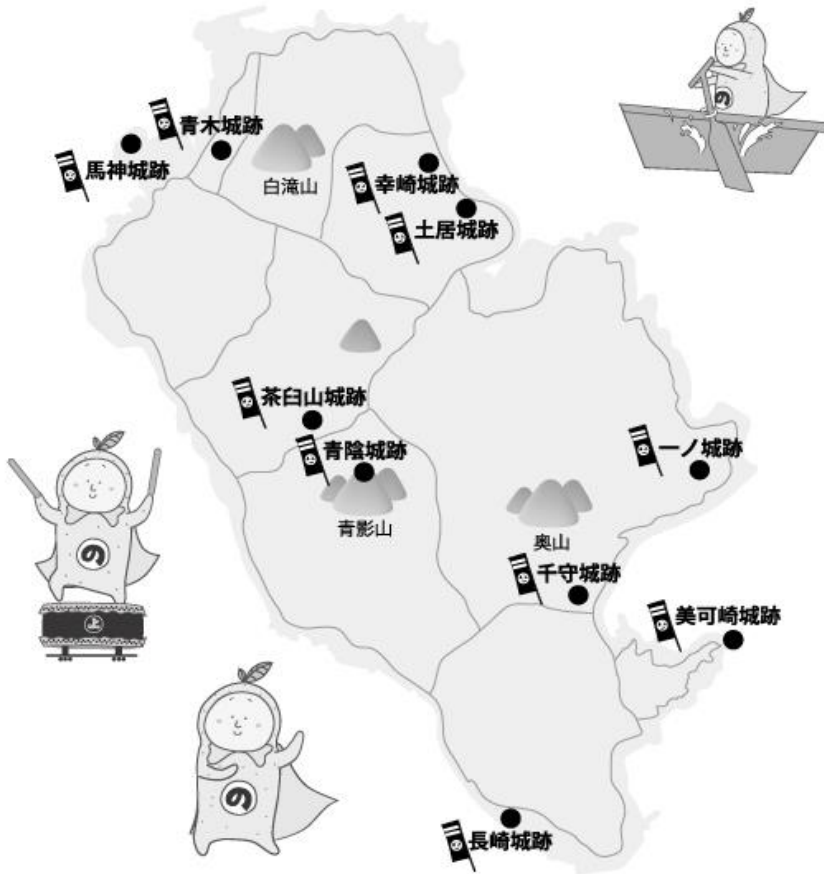

～因島水軍ふるさと商品券ご利用についての注意事項～

- ・有効期限は、商品券に押印してある日まで有効(購入日より6か月以内)です。それ以降は、ご利用できませんのでご注意ください。
- ・ご購入は、1,000円からできます。(購入総額の制限はありません)

【ご利用について注意事項】

- ①本券は加盟店のみご使用できます。
- ②つり銭はできません。
- ③一度ご購入いただいた券の返品及び現金とのお取替えはできません。
- ④本券は次に該当するものは使用できません。
  1. a換金性の高いもの(ビール券や切手、プリペイドカード等)
  2. b加盟店を介しての通信販売等の支払い
  3. c国、地方公共団体への支払い
  4. d公共料金
  5. eその他 加盟店によりご利用できない商品等がありますので、ご利用の際には各加盟店にご確認ください。
- ⑥本券の盗難・紛失又は棄損に対して発行者は一切の責任を負いません。
- ⑦お客様が商品券ご利用された際に、万一、商品又はサービスの取引について、返品、瑕疵、その他の問題が生じた場合、加盟店との間で解決していただくこととします。
- ⑧新規の加盟店につきましては、当所のホームページで紹介するとともにステッカーを配布しておりますので、それらを目印にご来店ください。
- ⑨利用可能店舗は予告なく変更となる場合がございます。予めご了承ください。

いんのしま