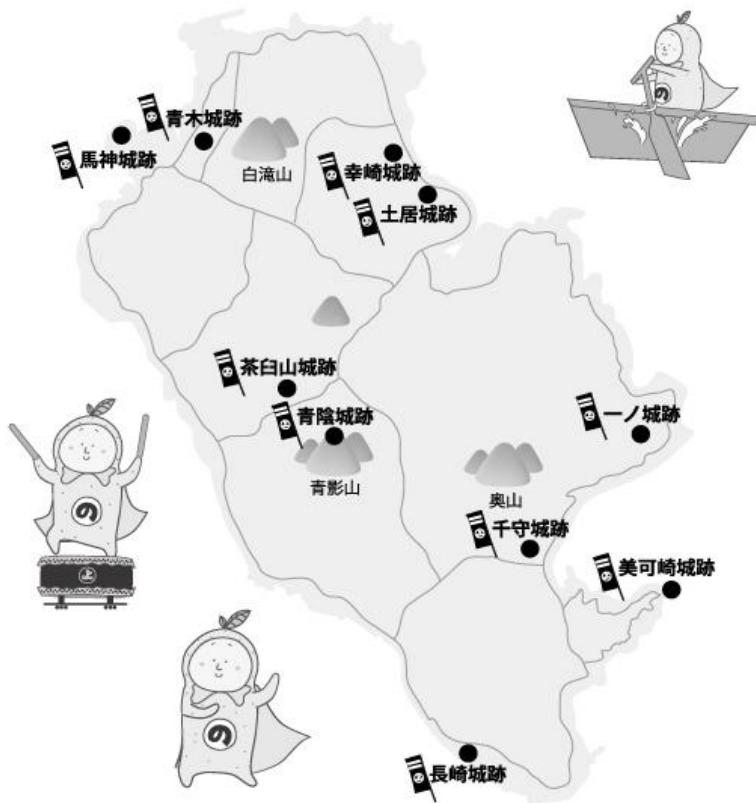

～因島水軍ふるさと商品券～

1. ・有効期限は、商品券に押印してある日まで有効(購入日より6ヵ月以内)です。それ以降は、ご利用できませんのでご注意ください。
   - ・ご購入は、1,000円からできます。(購入総額の制限はありません)
   - ・(ご利用について注意事項)
- ①本券は加盟店のみご利用できます。
  - ②つり銭はできません。
  - ③一度ご購入いただいた券の返品及び現金とのお取替えはできません。
  - ④本券は次に該当するものは使用できません。
    - a換金性の高いもの(ビール券や切手、プリペイドカード等)
    - b加盟店を介しての通信販売等の支払い
    - c国、地方公共団体への支払い
    - d公共料金
    - eその他 加盟店によりご利用できない商品等がありますので、ご利用の際には各加盟店にご確認ください。
  - ⑥本券の盗難・紛失又は棄損に対して発行者は一切の責任を負いません。
  - ⑦お客様が商品券ご利用された際に、万一、商品又はサービスの取引について、返品、瑕疵、その他の問題が生じた場合、加盟店との間で解決していただくこととします。
  - ⑧新規の加盟店につきましては、当所のホームページで紹介するとともにステッカーを配布しておりますので、それらを目印にご来店ください。

いん^のしま